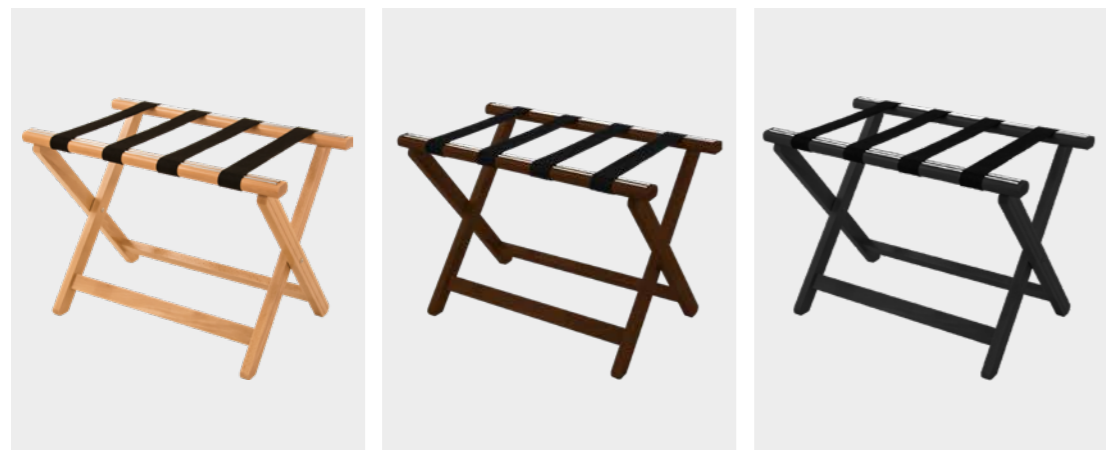

VĚŠÁKY NA ZAVAZADLA CORBY

Naše kolekce stojanů na zavazadla, vyrobená z masivního dřeva, byla testována na nosnost až 50 kg. Chromované vložky a odolné nylonové popruhy poskytují ochranu a umožňují jejich skladování.

YORSKÝ STOJAN NA ZAVAZADLA

Vlastnosti:

- Odolné nylonové popruhy
- Chromované vložky
- Konstrukce z masivního dřeva
- Skládací a snadno skladovatelný
- Nosnost až 50 kg

Specifikace:

Světlé dřevo / Tmavé dřevo / Černá
3,3 kg

Rozměry:

Výška - 485 mm
Šířka - 655 mm
Hloubka - 385 mm

(Ve složeném stavu)

Výška - 600 mm
Šířka - 655 mm
Hloubka - 150 mm