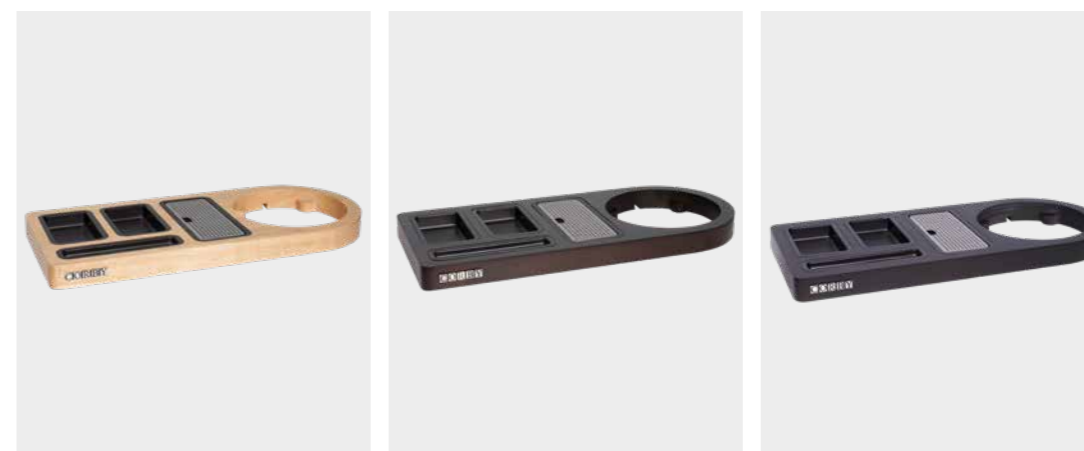

STANDARDNÍ PODNOSY BUCKINGHAM

Vlastnosti:

- Pro konvice Corby Buckingham
- Vestavěný držák na sáčky
- Integrovaná odkapávací miska
- Masivní dřevo
- Ochrana proti krádeži

Specifikace:

Světlé dřevo / tmavé dřevo / černá
1,4 kg

Rozměry:

Výška - 35 mm
Šířka - 460 mm
Hloubka - 200 mm