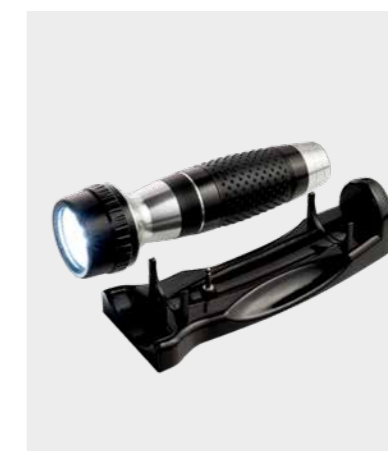

LED SVÍTLNA BRIGHTON

Vlastnosti:

- Pevná hliníková konstrukce
- Napájení z baterie
- Ergonomický design
- Ochrana proti krádeži
- Světlo LED svítliny
- Možnost montáže na stěnu

Specifikace:
Černá a chromovaná
3 x baterie AA
0,5 kg

Rozměry:
Výška - 59 mm
Šířka - 192 mm
Hloubka - 60 mm