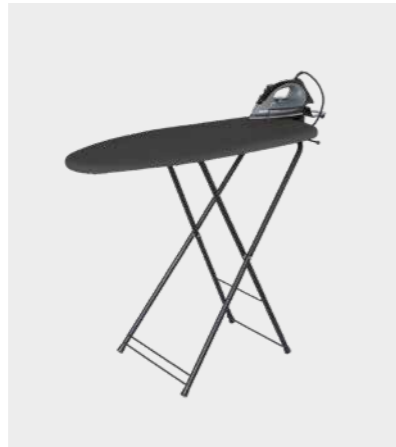

ŽEHLICÍ CENTRUM BERKSHIRE

Vlastnosti:

- Dodává se s 1200 W žehličkou
- Integrovaný věšák a úložný prostor na kabel
- Mechanismus otevírání palubního křesla
- Bezpečnostní schránka proti krádeži
- Třícestný systém automatického vypnutí

Specifikace:

Světle šedá / tmavě šedá
1200 W
4,8 kg
Nádržka o objemu 145 ml
Délka kabelu 2,5 m

Rozměry:

(otevřená deska)	(Zavřená deska)
Výška - 755 mm	Výška - 1135 mm
Šířka - 895 mm	Šířka - 400 mm
Hloubka - 340 mm	Hloubka - 210 mm