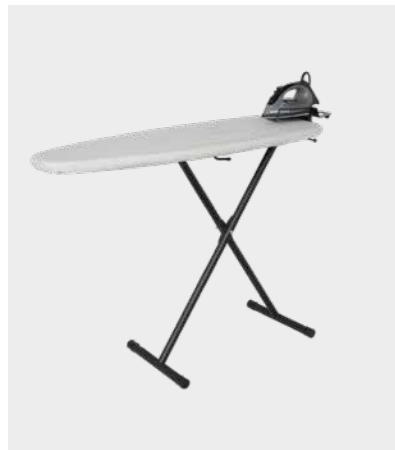

OXFORDSKÉ ŽEHLICÍ CENTRUM