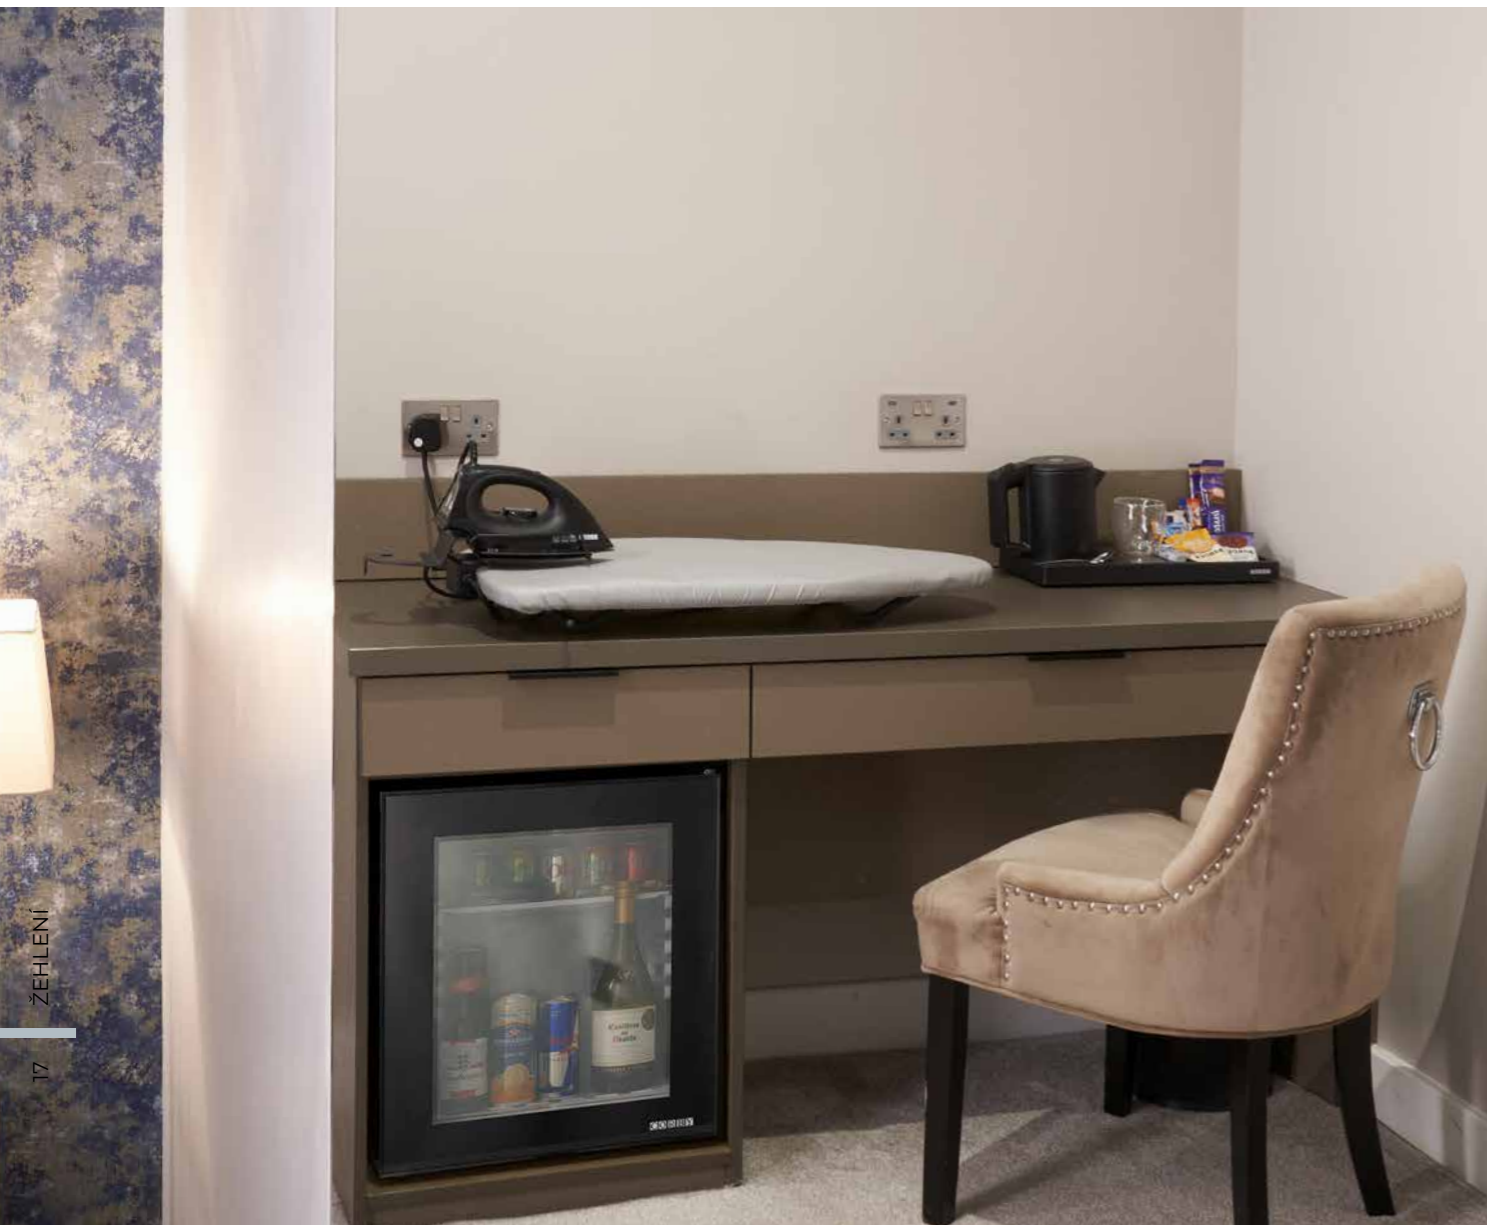

JEDNODUCHÉ ŽEHLENÍ

Víme, že pro každý pokoj je klíčové, aby poskytoval dostatečný prostor. S více než 200 kombinacemi nabízí společnost Corby of Windsor řešení, které šetří místo v jakémkoli prostředí.