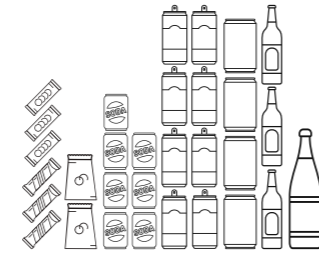

Rozměry:

Výška - 425 mm
Šířka - 490 mm
Hloubka - 460 mm

Průvodce kapacitou:

3 x Čokoládové tyčinky
3 x Snídaňové tyčinky
2 x 200 g sáčky na čokoládové pochoutky
7 x Mini plechovky
8 x 250 ml vysoké plechovky
4 x 330 ml plechovky
3 x 330 ml lahve
1 x 1 L láhev vody nebo 1x 750 ml vína