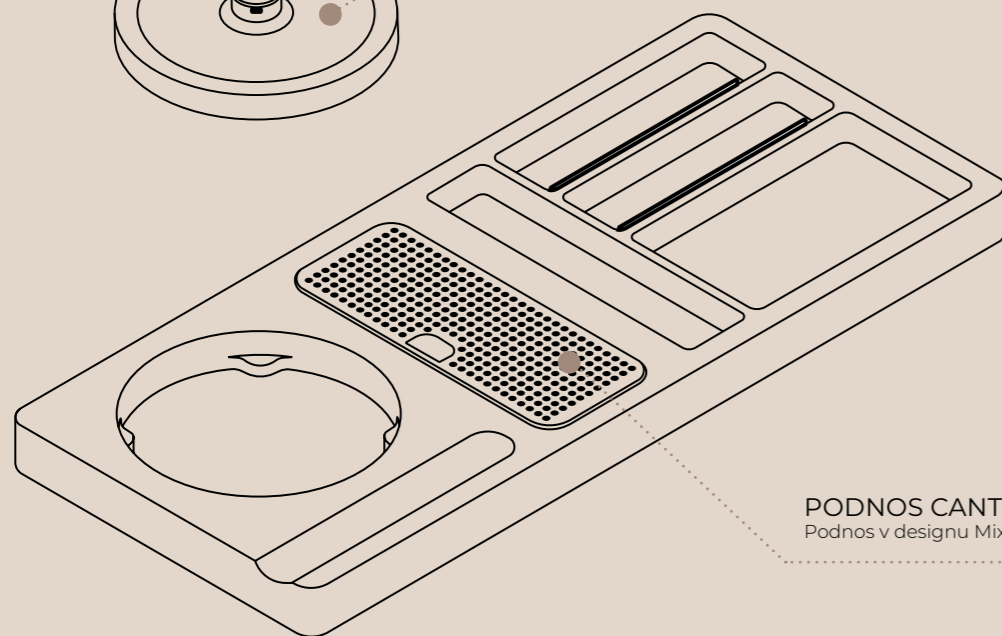

DUÁLNÍ ZÁKLADNA KONVICE (0,6 L A 1 L)
Inovativní výměnná základna konvice

PODNOŠ CANTERBURY CLASSIC
Podnos v designu Mix & Match pro 0,6 L a 1 L konvice

ODKAPÁVACÍ MISKA Z NEREZOVÉ OCELI
Inovativní design představený v roce 2009