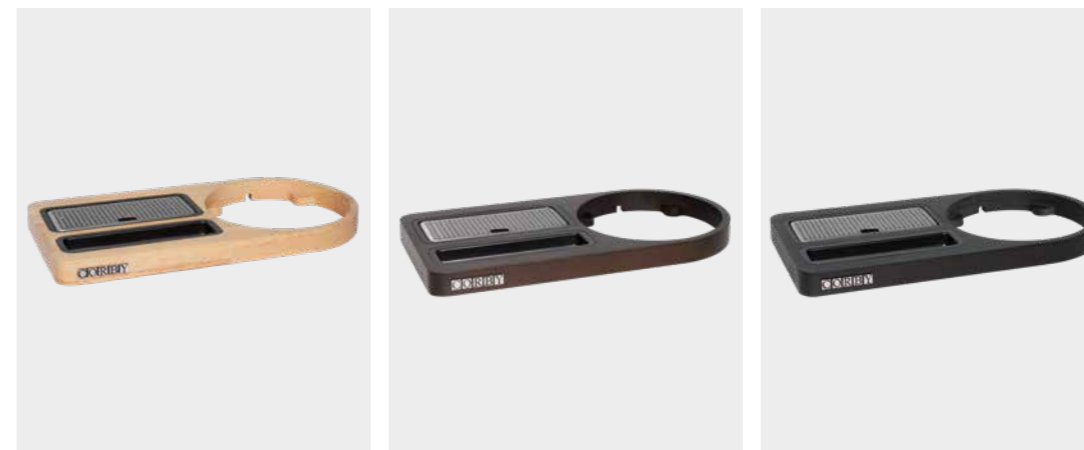

KOMPAKTNÍ PODNOSY BUCKINGHAM

Vlastnosti:

- Pro konvice Corby Buckingham
- Vestavěný držák na sáčky
- Integrovaná odkapávací miska
- Masivní dřevo
- Ochrana proti krádeži

Specifikace:

Světlé dřevo / tmavé dřevo / černá
1,2 kg

Rozměry:

Výška - 30 mm
Šířka - 335 mm
Hloubka - 180 mm