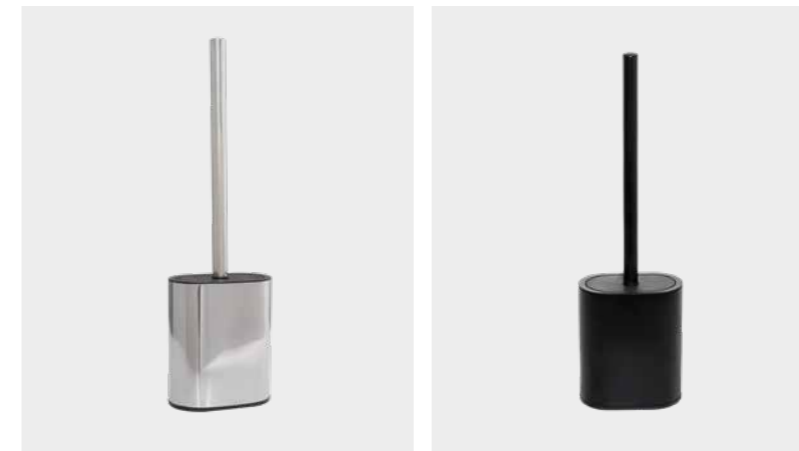

SANA WC ŠTĚTKA

Vlastnosti:

- Hygienické silikonové štětiny
- Kartáčová hlavice proti odkapávání
- Pružná kartáčová hlavice
- Volně stojící nebo nástěnná
- Štíhlý design

Specifikace:
Chrom a černá / černá
0,3 kg

Rozměry:
Výška - 390 mm
Šířka - 115 mm
Hloubka - 70 mm