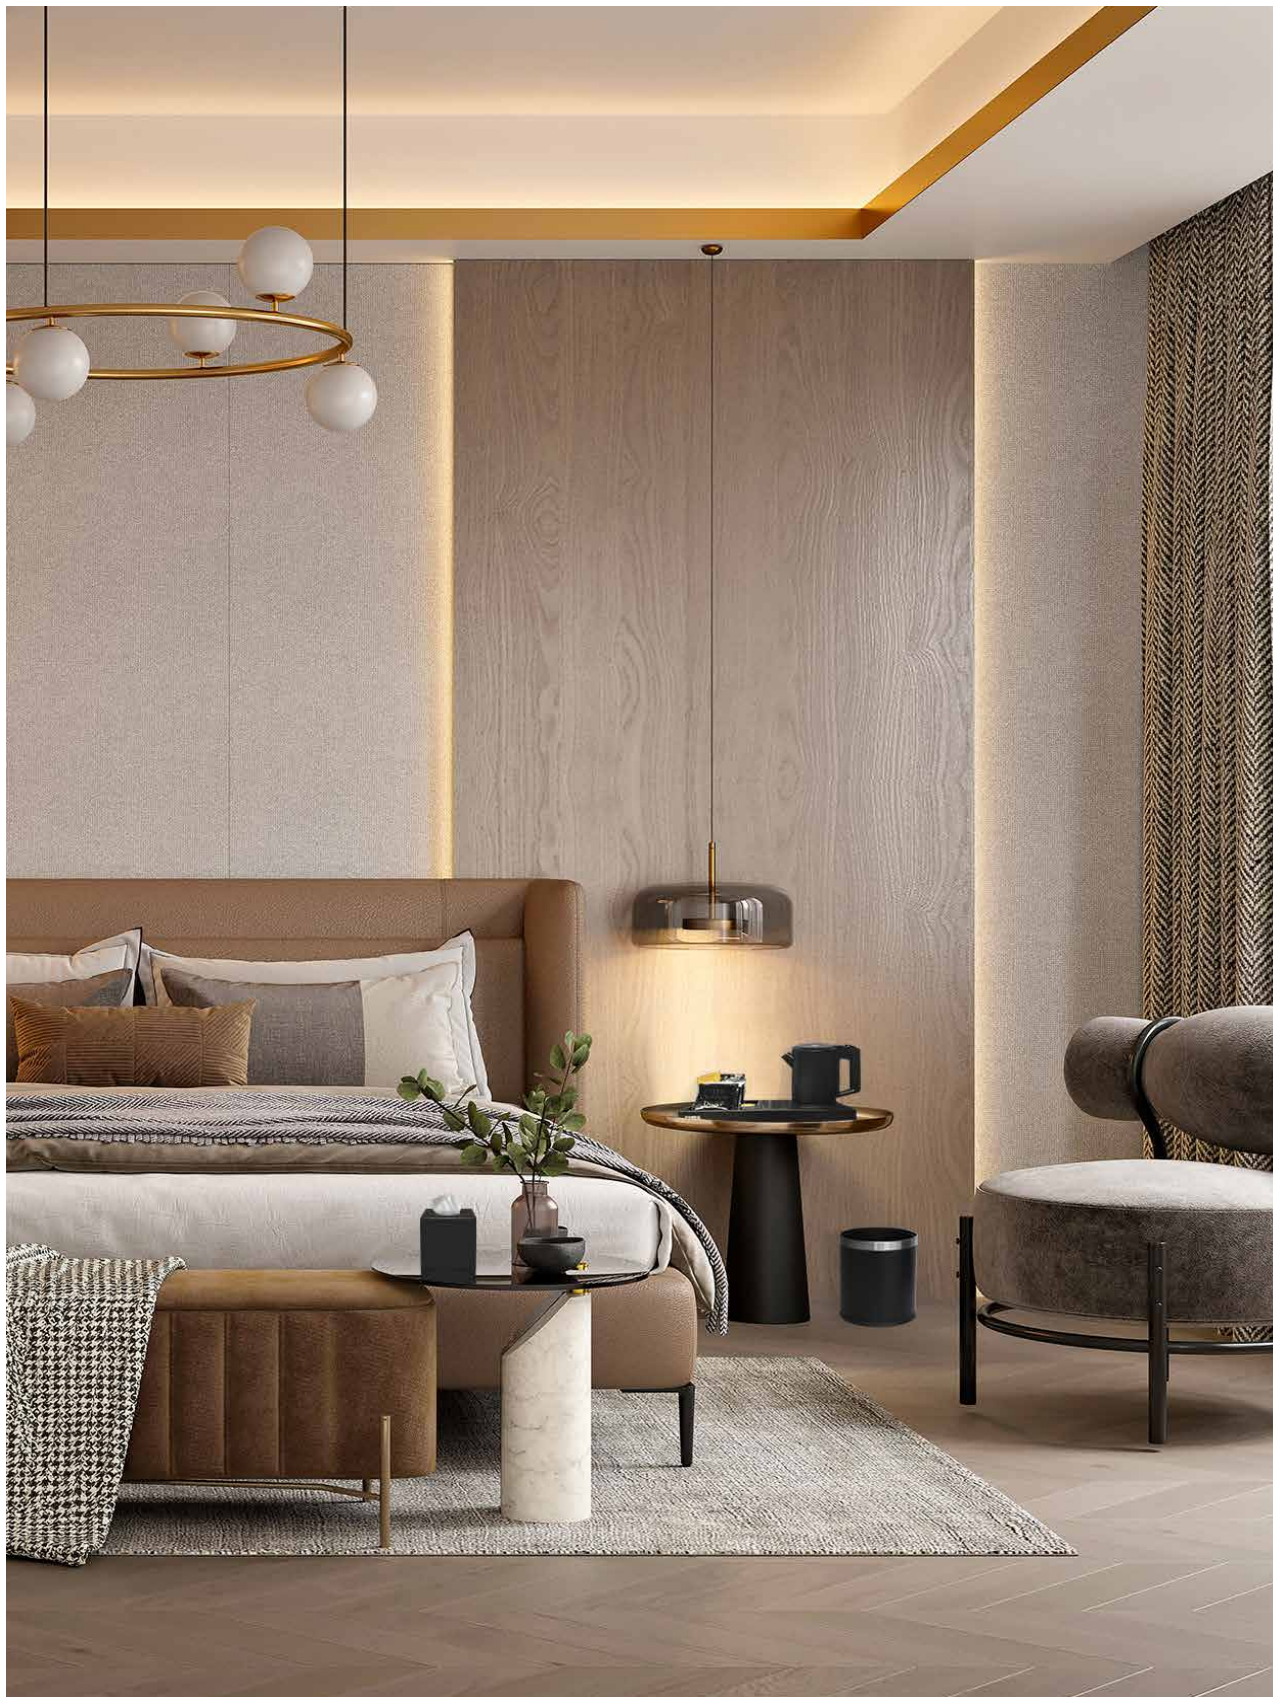

CORBY
OF WINDSOR

VYBAVENÍ HOTELOVÝCH POKOJŮ