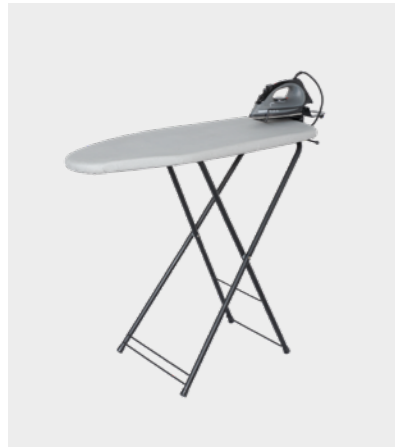

ŽEHLICÍ CENTRUM BERKSHIRE

Vlastnosti:

- Dodává se s 1200 W žehličkou
- Integrovaný věšák a úložný prostor na kabel
- Mechanismus otevírání palubního křesla
- Bezpečnostní schránka proti krádeži
- Třícestný systém automatického vypnutí

Specifikace:

Světle šedá / tmavě šedá
1200 W
4,8 kg
Nádržka o objemu 145 ml
Délka kabelu 2,5 m

Rozměry:

(otevřená deska)	(Zavřená deska)
Výška - 755 mm	Výška - 1135 mm
Šířka - 895 mm	Šířka - 400 mm
Hloubka - 340 mm	Hloubka - 210 mm