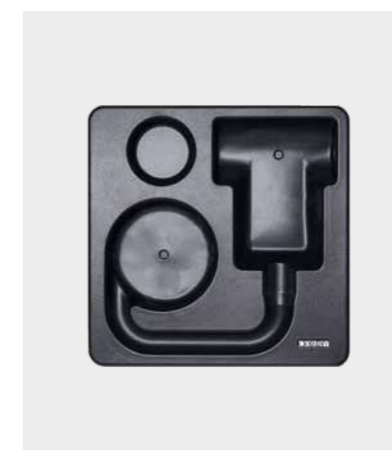

KROUŽKOVÝ DRŽÁK FÉNU BROMLEY

**Funkce:**

- Vhodný pro fény Bedford, Chester a Dalton
- Montáž na stěnu
- Skryté upevnění
- Pevná a odolná konstrukce

Specifikace:

Černá
0,1 kg

Rozměry:

Výška - 65 mm
Šířka - 100 mm
Hloubka - 90 mm

DRŽÁK NA FÉN STRATUS / MONTÁŽ DO ZÁSUVKY

**Funkce:**

- Vhodný pro fén Stratus
- Vhodné pro montáž do zásuvky
- Úklid kabelu
- 2 místa pro upevnění
- Snadno se čistí

Specifikace:

Černá
0,4 kg

Rozměry:

Výška - 325 mm
Šířka - 325 mm
Hloubka - 45 mm