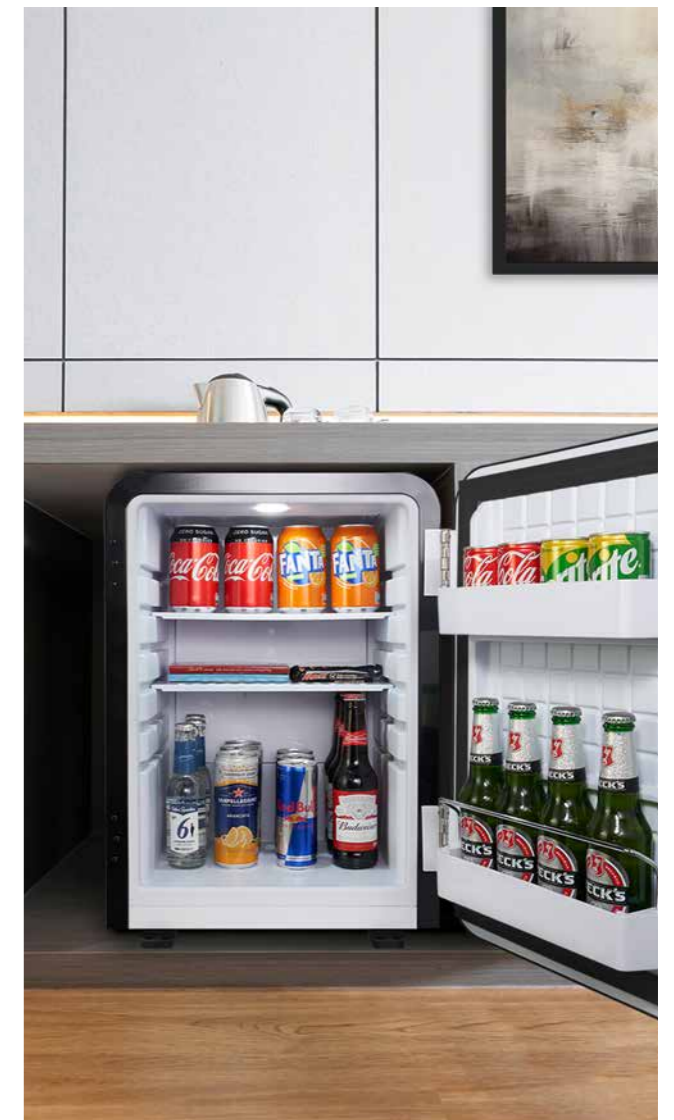

Rozměry:

Výška - 440 mm
Šířka - 360 mm
Hloubka - 385 mm

Průvodce kapacitou:

3 x Čokoládové tyčinky
2 x Snídaňové tyčinky
6 x 250 ml vysoké plechovky
3 x 330 ml lahve
2 x 1 L láhev na vodu

BEZPEČÍ A ZVUK

Společnost Corby of Windsor jako dodavatel pro některé z nejlepších světových hotelů chápe, že relaxace a klid jsou nedílnou součástí každého hotelového pobytu. Naše trezory Corby jsou speciálně navrženy tak, aby se hodily do různých prostor, a jsou konstruovány s odolnými ocelovými dveřmi.