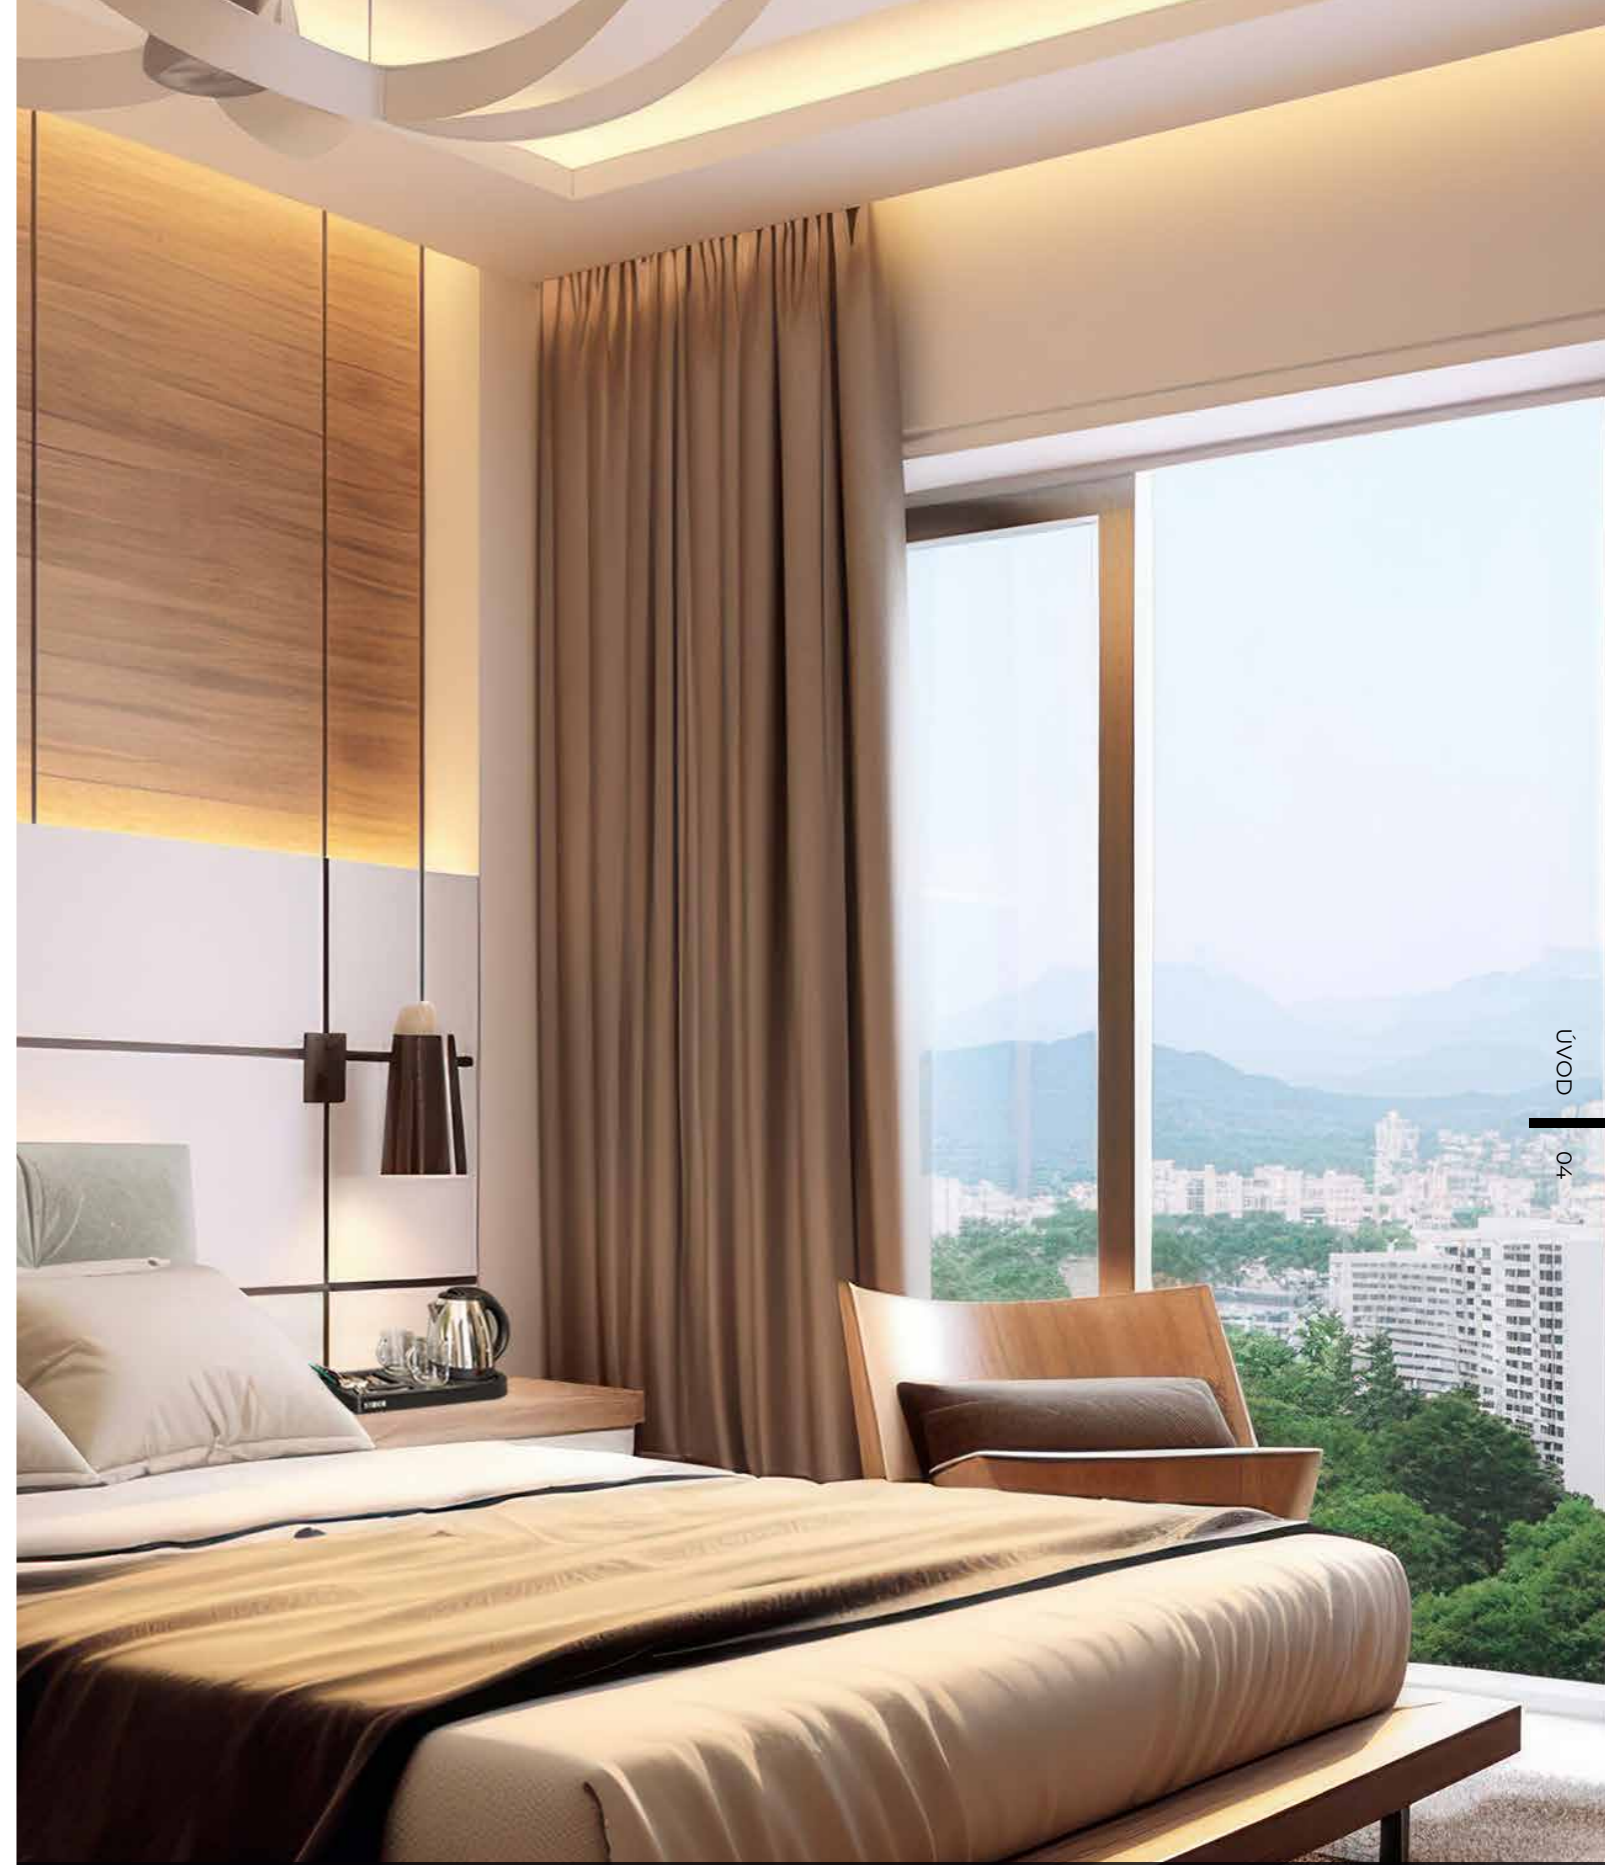

CORBY OF WINDSOR

Specialisté na elektrické spotřebiče pro hotelové pokoje

Společnost Corby of Windsor se specializuje na navrhování, výrobu a dodávky vybavení hotelových pokojů. Díky desítkám let zkušeností s výrobou elektrických spotřebičů má společnost Corby znalosti potřebné k tomu, aby zajistila, že výrobky budou nejen vyráběny v souladu s jednotným standardem, ale budou také náležitě certifikovány pro jednotlivé trhy. Vyvážíme do více než 60 zemí světa a naše produkty jsou využívány v mnoha značkových hotelových řetězcích.

IHG
HOTELS & RESORTS

Hilton

HYATT

MILLENNIUM
HOTELS AND RESORTS

WYNDHAM

All
ACCOR
LIVE
LIMITLESS