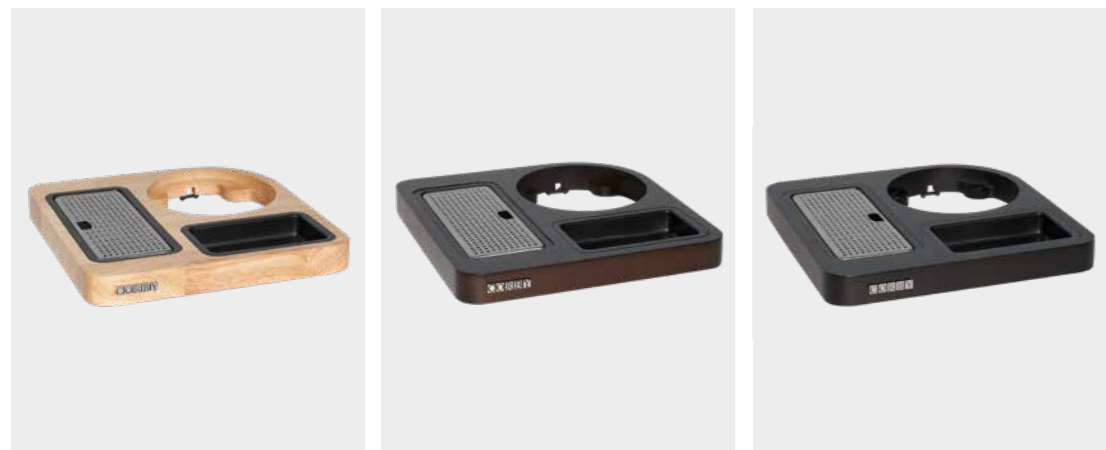

Specifikace:

Leštěná ocel a černá
0,8 kg
1250 W - 1500 W
Délka kabelu 0,7 m

Rozměry:

Výška - 210 mm
Šířka - 205 mm
Hloubka - 158 mm

PODNOSEY CORBY

Naše řada uvítacích táček Corby je vybavena naším charakteristickým odkapávacím táčkem, který byl navržen tak, aby nebylo nutné používat podšálky, což šetří čas a peníze při čištění.

KOMPAKTNÍ PODNOSY CANTERBURY

Vlastnosti:

- Pro všechny konvice Corby Canterbury
- Vestavěný držák na sáčky
- Integrovaná odkapávací miska
- Ochrana proti krádeži
- Prostorově úsporný design
- Gumové nožičky